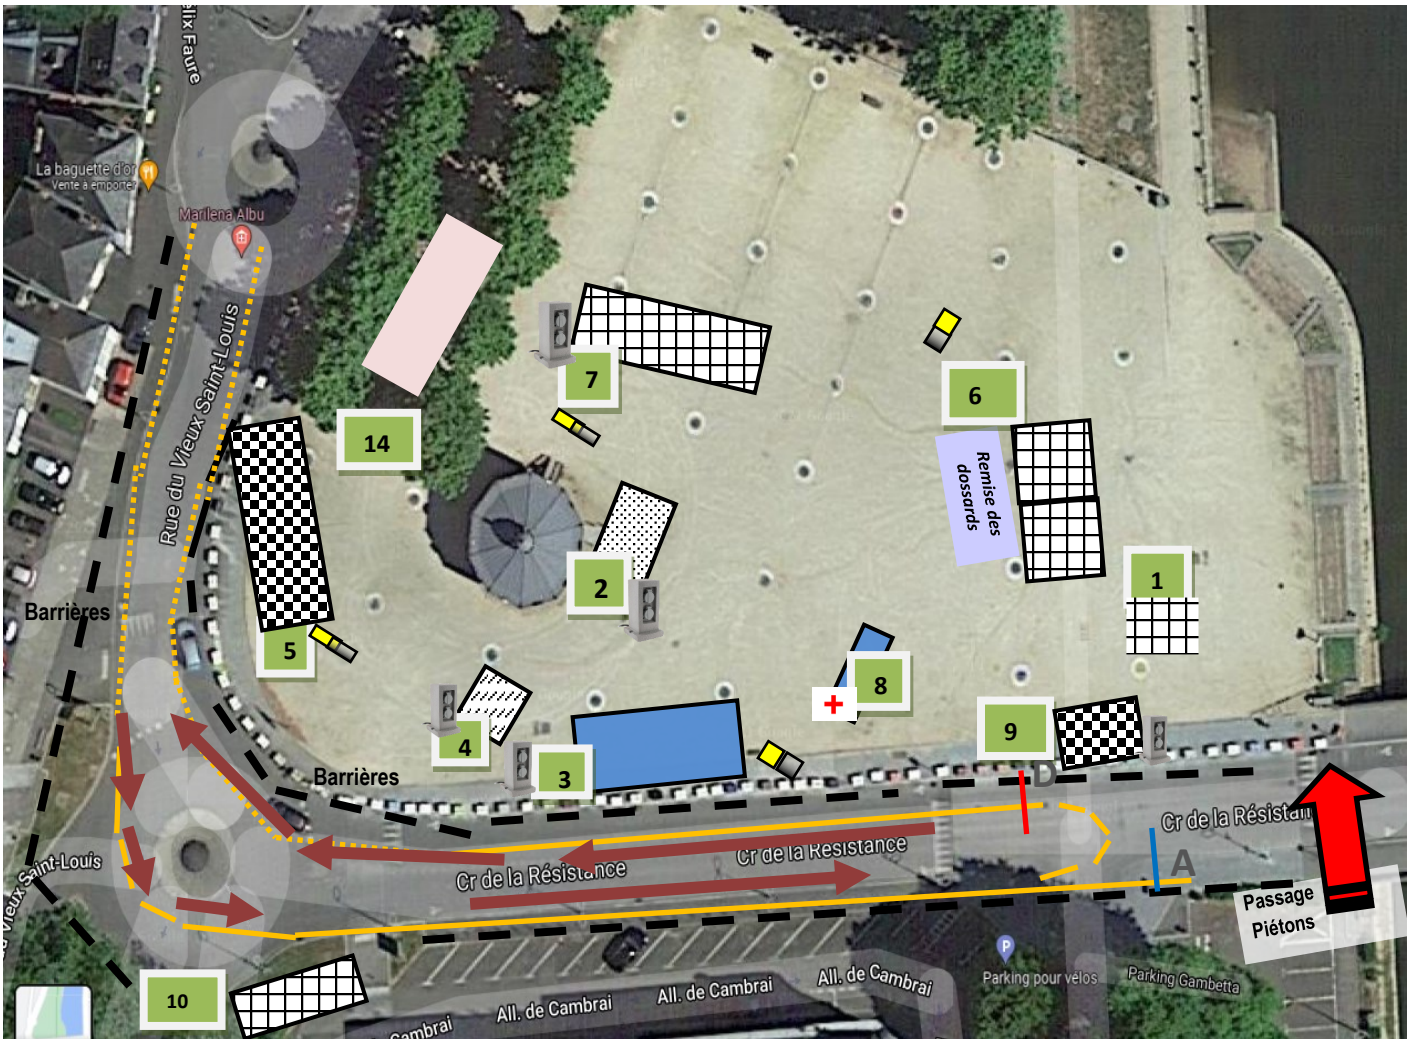

# Site d'accueil

1- Accueil bénévoles (chalet simple)

2- Buvette

3- Car Podium Crédit mutuel

4- Sono

5- Barnum vestiaires Hommes et Femmes

6- Chalet double pour la remise des dossards

7- Grand Barnum, Accueil (officiels) + Restauration

8- Emplacement pour les secouristes et médical +

9- Barnum Chronométrie

Borne électrique

10- Chalet pointeurs

A - Arrivée D - Départ

14- Toilettes (Halte Fluviale)

Poubelles

# Ravito & Toilette sur parcours